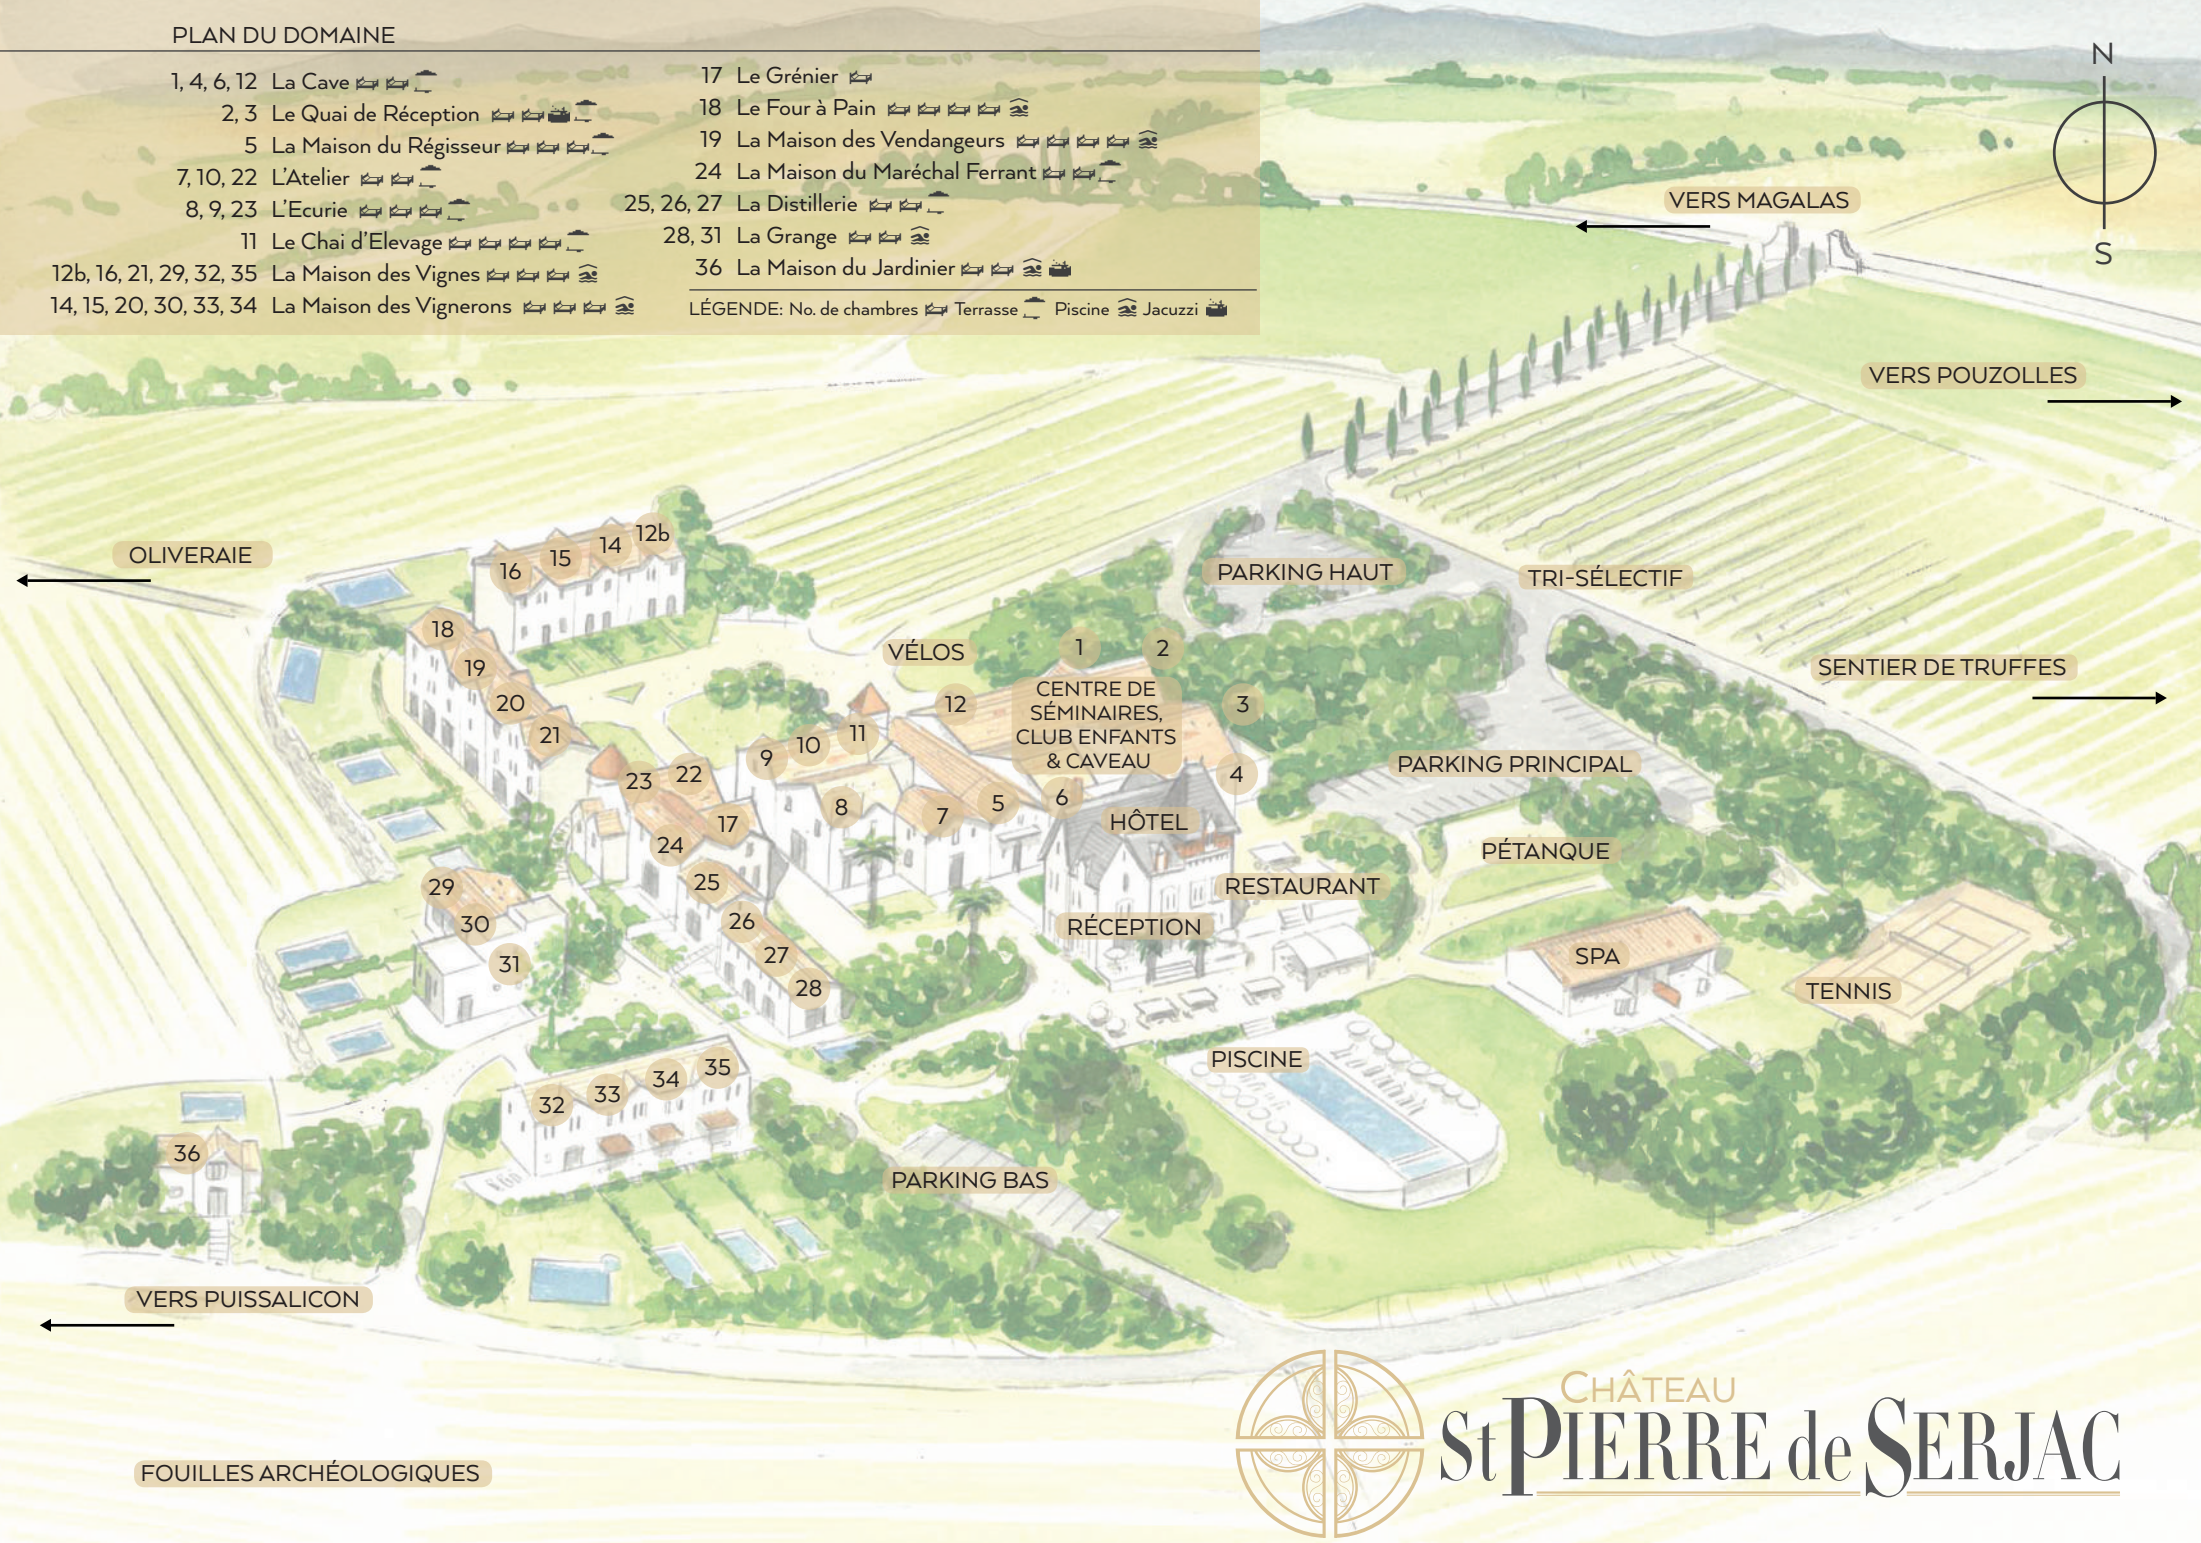

PLAN DU DOMAINE

- | | |
|--|----------------------------------|
| 1, 4, 6, 12 La Cave | 17 Le Grénier |
| 2, 3 Le Quai de Réception | 18 Le Four à Pain |
| 5 La Maison du Régisseur | 19 La Maison des Vendangeurs |
| 7, 10, 22 L'Atelier | 24 La Maison du Maréchal Ferrant |
| 8, 9, 23 L'Ecurie | 25, 26, 27 La Distillerie |
| 11 Le Chai d'Élevage | 28, 31 La Grange |
| 12b, 16, 21, 29, 32, 35 La Maison des Vignes | 36 La Maison du Jardinier |
| 14, 15, 20, 30, 33, 34 La Maison des Vignerons | |
- LÉGENDE: No. de chambres Terrasse Piscine Jacuzzi

FOUILLES ARCHÉOLOGIQUES

CHÂTEAU
St PIERRE de SERJAC